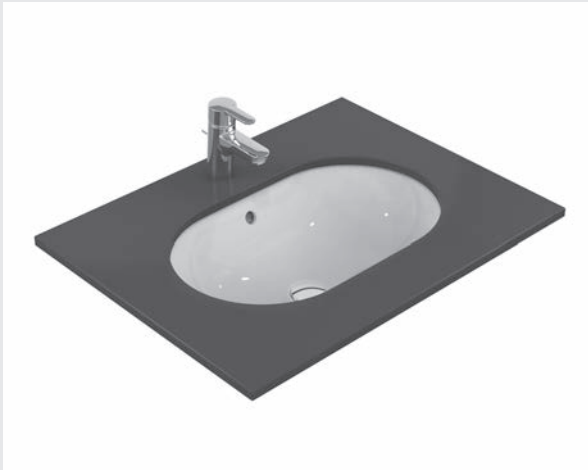

**Waschtisch Arco**

mit Hahnloch und Überlauf, weiß

**AUSFÜHRUNG**

55 x 45 x 17 cm

60 x 46 x 17 cm

65 x 46 x 17 cm

70 x 46 x 17 cm

Halbsäule zu Waschtisch weiß

**Einbauwaschtisch Arco oval**

mit Hahnloch und Überlauf, weiß

**AUSFÜHRUNG**

48 x 40 x 17 cm

55 x 43 x 17 cm

62 x 46 x 17 cm

**Halb-Einbauwaschtisch Arco oval**

ohne Hahnloch mit Überlauf, weiß

**AUSFÜHRUNG**

48 x 35 x 17 cm

55 x 38 x 17 cm

62 x 41 x 17 cm

**Unterbau-Waschtisch Arco oval**

ohne Hahnloch, mit Überlauf, weiß

**AUSFÜHRUNG**

48 x 35 x 17 cm

55 x 38 x 17 cm

62 x 41 x 17 cm

**WC Arco**

wandhängend, tiefspülend, weiß,  
mit offener Befestigung

**AUSFÜHRUNG**

36 x 54 x 34 cm

**WC Arco kurz**

wandhängend, tiefspülend, weiß,  
kurze Ausführung, mit offener Befestigung