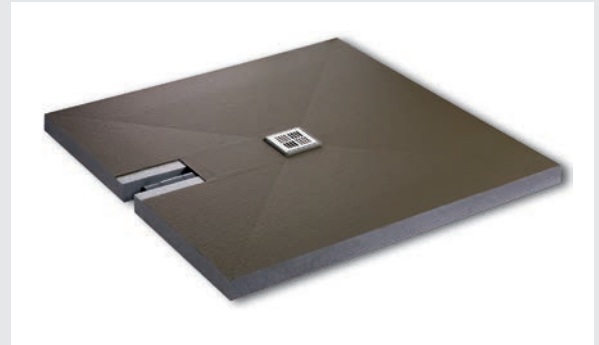

Duschsystem superflach 70

für mittlere und hohe Feuchtigkeitsbeanspruchung,
wasserdicht beschichtetes befließbares Hartschaum
Duschsystem, 2% Gefälle, eingedichteter
waagerechter Ablauf DN 50, Ablaufleistung
30 Ltr/Min, Rollstuhlbefahrbar, Ablauf inkl.
Geruchsverschluss mit Edelstahlabdeckung

AUSFÜHRUNG

- 100 x 80 x 7 cm
- 100 x 90 x 7 cm
- 100 x 100 x 7 cm
- 120 x 80 x 7 cm
- 120 x 90 x 7 cm
- 120 x 100 x 7 cm
- 120 x 120 x 7 cm