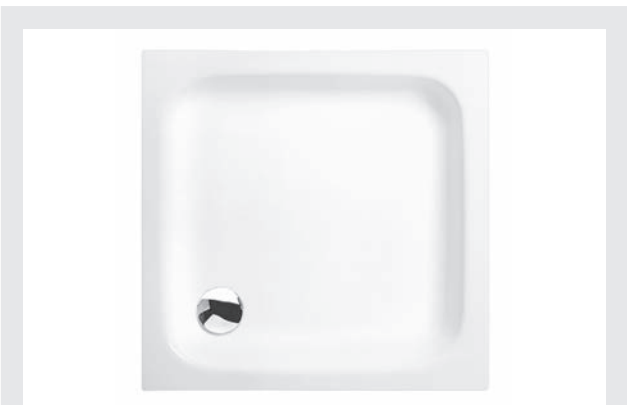

**AUSFÜHRUNG**

- 100 x 80 x 7 cm
- 100 x 90 x 7 cm
- 100 x 100 x 7 cm
- 120 x 80 x 7 cm
- 120 x 90 x 7 cm
- 120 x 100 x 7 cm
- 120 x 120 x 7 cm

**ACO Bodenablaufstutzen DN 50**

waagrecht mit Geruchsverschluss,  
für verfließbare Duschelemente,  
Sperrwasserhöhe 50 mm

**AUSFÜHRUNG**

incl. Rost aus Edelstahl

**ACO Bodenablaufstutzen DN 50**

senkrecht mit Geruchsverschluss,  
für verfließbare Duschelemente,  
incl. Rost aus Edelstahl

**AUSFÜHRUNG**

incl. Rost aus Edelstahl

# DUSCHTASSEN

**Acrylduschtasse quadratisch weiß**

3,0 cm superflach, mit Träger 13 cm,  
Innenfläche rundes Design  
*Farben auf Anfrage!*

**AUSFÜHRUNG**

- 80 x 80 cm
- 90 x 90 cm
- 100 x 100 cm

**Acrylduschtasse quadratisch weiß**