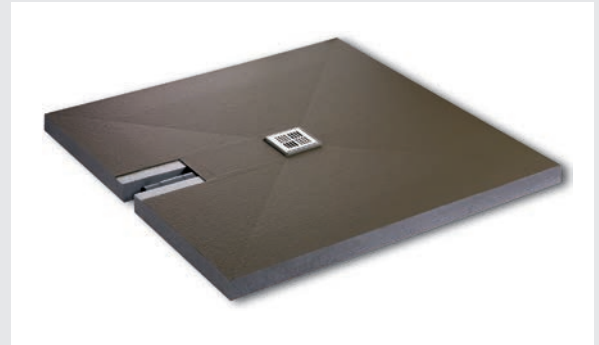

**Schedel-Multistar-Plan fünfeckig**

bodenbündig verfließbares Duschelement,  
Rollstuhl befahrbar bei Fliesengröße 10 cm,  
ohne Ablauf mittig

**AUSFÜHRUNG**

- 90 x 90 x 4,5 cm
- 100 x 100 x 4,5 cm

**Duschsystem superflach 70**

für mittlere und hohe Feuchtigkeitsgeanspruchung,  
wasserdicht beschichtetes befließbares Hartschaum  
Duschsystem, 2% Gefälle, eingedichteter  
waagerechter Ablauf DN 50, Ablaufleistung  
30 Ltr/Min, Rollstuhlbefahrbar, Ablauf inkl.  
Geruchsverschluss mit Edelstahlabdeckung

**AUSFÜHRUNG**

- 100 x 80 x 7 cm
- 100 x 90 x 7 cm
- 100 x 100 x 7 cm
- 120 x 80 x 7 cm
- 120 x 90 x 7 cm
- 120 x 100 x 7 cm
- 120 x 120 x 7 cm

**ACO Bodenablaufstutzen DN 50**

waagrecht mit Geruchsverschluss,  
für verfließbare Duschelemente,  
Sperrwasserhöhe 50 mm