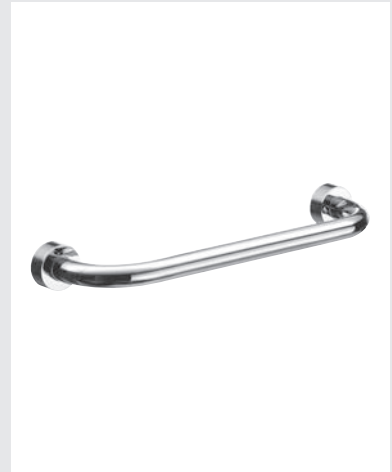

Reserverollenhalter

AUSFÜHRUNG
verchromt

Bürstengarnitur Wandmodell

Kristallglas satiniert,
Bürstengriff und Halterung

AUSFÜHRUNG
verchromt

Flüssigseifenspender

mit Halteelement-Wandmodell,
Kunststoff weiß

AUSFÜHRUNG
verchromt

Mundspülglas aus Kristallglas

mit Halterung-Wandmodell

AUSFÜHRUNG
verchromt

Seifenschale

Kristallglas, mit Halterung-
Wandmodell

AUSFÜHRUNG
verchromt

Handtuchhalter 2-armig

schwenkbar, verchromt

AUSFÜHRUNG

36 cm
46 cm

Wannengriff

30 cm lang

AUSFÜHRUNG
verchromt

Haken groß

Ausladung 45 mm

AUSFÜHRUNG
verchromt

Handtuchhalter 2-armig

schwenkbar, 34 cm

AUSFÜHRUNG

Edelstahl

Wannengriff

30 cm lang

AUSFÜHRUNG

Edelstahl