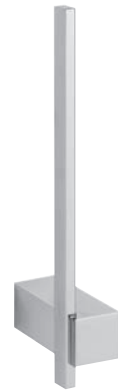

Reserverollenhalter

AUSFÜHRUNG
verchromt

Bürstengarnitur Wandmodell

Kristallglas satiniert,
Bürstengriff und Halterung

AUSFÜHRUNG
verchromt

Flüssigseifenspender

mit Halteelement-Wandmodell,
Kunststoff weiß

AUSFÜHRUNG
verchromt

verchromt

Haken rund

verchromt

AUSFÜHRUNG

30 mm

50 mm

Ablageplatte

Satinglas, Halterungen verchromt

AUSFÜHRUNG

60 cm

Badehandtuchhalter

verchromt

AUSFÜHRUNG

60 cm

80 cm

PIXA

**Papierrollenhalter
mit Deckel**

AUSFÜHRUNG
verchromt

**Papierrollenhalter
ohne Deckel**

AUSFÜHRUNG
verchromt

Reserverollenhalter

AUSFÜHRUNG
verchromt

Bürstengarnitur Wandmodell

Kristallglas satiniert,
Bürstengriff und Halterung verchromt