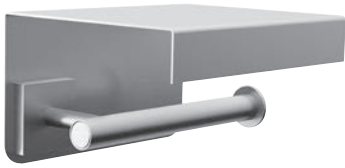

Reserverollenhalter

AUSFÜHRUNG
verchromt

Bürstengarnitur Wandmodell

Kristallglas satiniert,
Bürstengriff und Halterung

AUSFÜHRUNG
verchromt

Flüssigseifenspender

mit Halteelement-Wandmodell,
Kunststoff weiß

AUSFÜHRUNG
verchromt

Mundspülglas aus Kristallglas

mit Halterung-Wandmodell

AUSFÜHRUNG
verchromt

Seifenschale

Kristallglas, mit Halterung-
Wandmodell

AUSFÜHRUNG
verchromt

Handtuchhalter 2-armig

schwenkbar, verchromt

Satinglas, mit Halterung-Wandmodell

AUSFÜHRUNG
verchromt

Mundspülglass

Satinglas, mit Halterung-Wandmodell

AUSFÜHRUNG
verchromt

Seifenschale

Satinglas, mit Halterung-Wandmodell

AUSFÜHRUNG

60 cm

80 cm

NEO CASTELL IX

**Papierrollenhalter
mit Deckel**

AUSFÜHRUNG
Edelstahl

**Papierrollenhalter
ohne Deckel**

AUSFÜHRUNG
Edelstahl

Reserverollenhalter