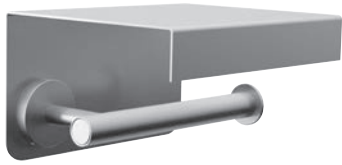

Reserverollenhalter

AUSFÜHRUNG
verchromt

Bürstengarnitur Wandmodell

Kristallglas satiniert,
Bürstengriff und Halterung

AUSFÜHRUNG
verchromt

Flüssigseifenspender

mit Halteelement-Wandmodell,
Kunststoff weiß

AUSFÜHRUNG
verchromt

Mundspülglas aus Kristallglas

mit Halterung-Wandmodell

AUSFÜHRUNG
verchromt

Seifenschale

Kristallglas, mit Halterung-
Wandmodell

AUSFÜHRUNG
verchromt

Handtuchhalter 2-armig

schwenkbar, verchromt

AUSFÜHRUNG

Edelstahl

DESIGN IX

**Papierrollenhalter
mit Deckel**

AUSFÜHRUNG
Edelstahl

**Papierrollenhalter
ohne Deckel**

AUSFÜHRUNG
Edelstahl

Reserverollenhalter

AUSFÜHRUNG
Edelstahl

Bürstengarnitur
mit Halterung-Wandmodell

AUSFÜHRUNG
Edelstahl

Flüssigseifenspender
mit Halterung-Wandmodell

AUSFÜHRUNG
Edelstahl

Mundspülbecher
mit Halterung Wandmodell

AUSFÜHRUNG
Edelstahl