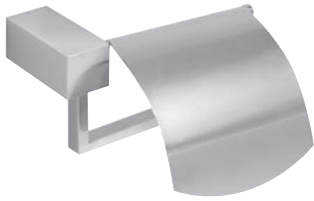

verchromt

Haken rund

verchromt

AUSFÜHRUNG

30 mm

50 mm

Ablageplatte

Satinglas, Halterungen verchromt

AUSFÜHRUNG

60 cm

Badehandtuchhalter

verchromt

AUSFÜHRUNG

60 cm

80 cm

PIXA